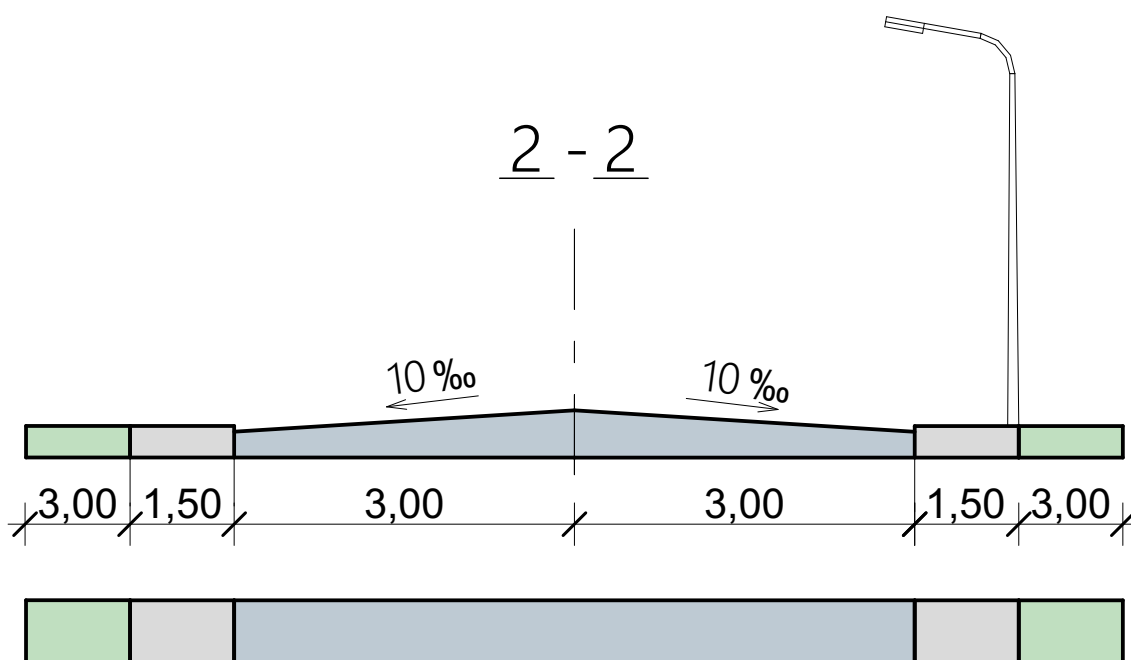

Детальний план території в межах земельних ділянок з кадастровими номерами: 0520681000:01:008:0066, 0520681000:01:008:0065

						14-ДПТ-2023			
						Детальний план території обмеженої вулицями І. Богуна, Руданського, річкою Південний Буг та річкою П'ятничанка			
Змін.	Кільк.	Лист	№Док.	Підпис	Дата				
						Детальний план території	Стадія	Лист	Листов
							ДПТ	8	
						Поперечний профіль	ТОВ "Просторове планування"		